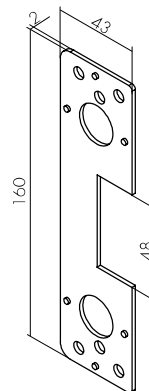

Reversible

**82** BLACK

Reversible

**83** BLACK + C83

Reversible

**85** BLACK + BASE + C83

Shim kit for  
box 83/85

**C83**

DIN Right

**73** INOX  
2mm

DIN Left

**74** INOX  
2mm

Reversible

**75** INOX  
3mm

DIN Left  
**15 BROWN**

Reversible

**16** BROWN

Reversible

**17** BROWN

DIN Right

**24** INOX  
2mm

DIN Left