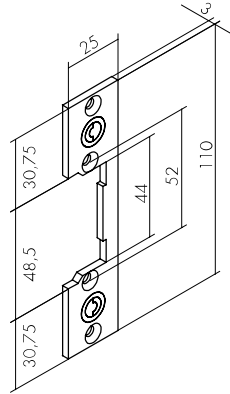

# FACEPLATES

Type	Faceplate	Color	Reversible	DIN Left	DIN Right	BASIC	SYMMETRIC	MINI	SECURITY	HIGH SECURITY	WATERPROOF	FIRE	EMERGENCY	ARMOURED	
Short	01	Grey	•			•	•								
	02	Grey	•				•								
	27	Inox	•					•							
	28	Inox	•					•							
	61	Inox	•			•	•		•	•		•			
	62	Inox	•				•								
	66	Inox	•			•			•	•		•			
	76	Inox	•								•				
	92	Inox	•					•			•				
Boxes	80	Grey	•			•									
	81	Grey	•			•	•								
	82	Black	•										•		
	83 + C83	Black	•										•		
	84	Grey   Chrome   Brass	•			•	•								
	85 + Base + C83	Black	•										•		
C83 (6 unit accessory for boxes 83/85)															
Long	03	Grey   Brown	•			•									
	04	Grey   Brown	•			•	•								
	05	Grey   Brown	•			•	•								
	20	Inox			•	•	•								
	21	Inox		•		•	•								
	22	Inox			•			•							
	23	Inox		•				•							
	26	Inox	•					•							
	29	Inox	•					•							
	30	Inox	•					•							
	43	Inox	•			•			•	•		•			
	60	Inox	•											•	
	63	Inox	•				•				•				
	64	Inox	•				•	•							
	65	Inox	•				•	•							
	67	Inox	•				•			•	•		•		
	68	Inox	•									•			
	69	Inox	•									•			
	70	Inox	•												•
	71	Inox	•					•					•		
	73	Inox			•		•	•							
	74	Inox		•			•	•							
	75	Inox	•									•			
	C63	Inox	•				•				•				
C64	Inox	•				•	•								
C65	Inox	•				•	•								
D3	Grey   Brown	•				•									
D4	Grey   Brown	•				•	•								
Angled	08	Brown			•	•	•								
	09	Brown		•		•	•								
	10	Brown			•	•									
	11	Brown		•		•									
	12	Brown			•	•	•								
	13	Brown		•		•	•								
	14	Brown			•	•									
	15	Brown		•		•									
	16	Brown	•				•	•	•	•					
	17	Brown	•				•	•	•	•					
	24	Inox			•				•						
	25	Inox		•					•						
	45	Brown			•				•	•					
	48	Brown		•					•	•					
	NEW	49	Inox		•				•	•					
NEW	50	Inox		•				•	•						

# SHORT

Reversible

**01** GREY

**61** INOX  
3mm

Reversible

**02** GREY

**62** INOX  
3mm

Reversible

DIN Right

**73** INOX  
2mm

DIN Left

**74** INOX  
2mm

Reversible

**75** INOX  
3mm