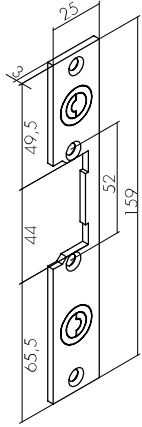

# FACEPLATES

Type	Faceplate	Color	Reversible	DIN Left	DIN Right	BASIC	SYMMETRIC	MINI	SECURITY	HIGH SECURITY	WATERPROOF	FIRE	EMERGENCY	ARMOURED	
Short	01	Grey	•			•	•								
	02	Grey	•				•								
	27	Inox	•					•							
	28	Inox	•					•							
	61	Inox	•			•	•		•	•		•			
	62	Inox	•				•								
	66	Inox	•			•			•	•		•			
	76	Inox	•								•				
	92	Inox	•					•			•				
Boxes	80	Grey	•			•									
	81	Grey	•			•	•								
	82	Black	•										•		
	83 + C83	Black	•										•		
	84	Grey   Chrome   Brass	•			•	•								
	85 + Base + C83	Black	•										•		
C83 (6 unit accessory for boxes 83/85)															
Long	03	Grey   Brown	•			•									
	04	Grey   Brown	•			•	•								
	05	Grey   Brown	•			•	•								
	20	Inox			•	•	•								
	21	Inox		•		•	•								
	22	Inox			•			•							
	23	Inox		•				•							
	26	Inox	•					•							
	29	Inox	•					•							
	30	Inox	•					•							
	43	Inox	•			•			•	•		•			
	60	Inox	•											•	
	63	Inox	•				•				•				
	64	Inox	•				•	•							
	65	Inox	•				•	•							
	67	Inox	•				•			•	•		•		
	68	Inox	•									•			
	69	Inox	•									•			
	70	Inox	•												•
	71	Inox	•					•					•		
	73	Inox			•		•	•							
	74	Inox		•			•	•							
	75	Inox	•									•			
	C63	Inox	•				•				•				
C64	Inox	•				•	•								
C65	Inox	•				•	•								
D3	Grey   Brown	•				•									
D4	Grey   Brown	•				•	•								
Angled	08	Brown			•	•	•								
	09	Brown		•		•	•								
	10	Brown			•	•									
	11	Brown		•		•									
	12	Brown			•	•	•								
	13	Brown		•		•	•								
	14	Brown			•	•									
	15	Brown		•		•									
	16	Brown	•				•	•	•	•					
	17	Brown	•				•	•	•	•					
	24	Inox			•				•						
	25	Inox		•					•						
	45	Brown			•				•	•					
	48	Brown		•					•	•					
	NEW	49	Inox		•				•	•					
NEW	50	Inox		•				•	•						

# SHORT

Reversible

**01** GREY

**61** INOX  
3mm

Reversible

**02** GREY

**62** INOX  
3mm

Reversible